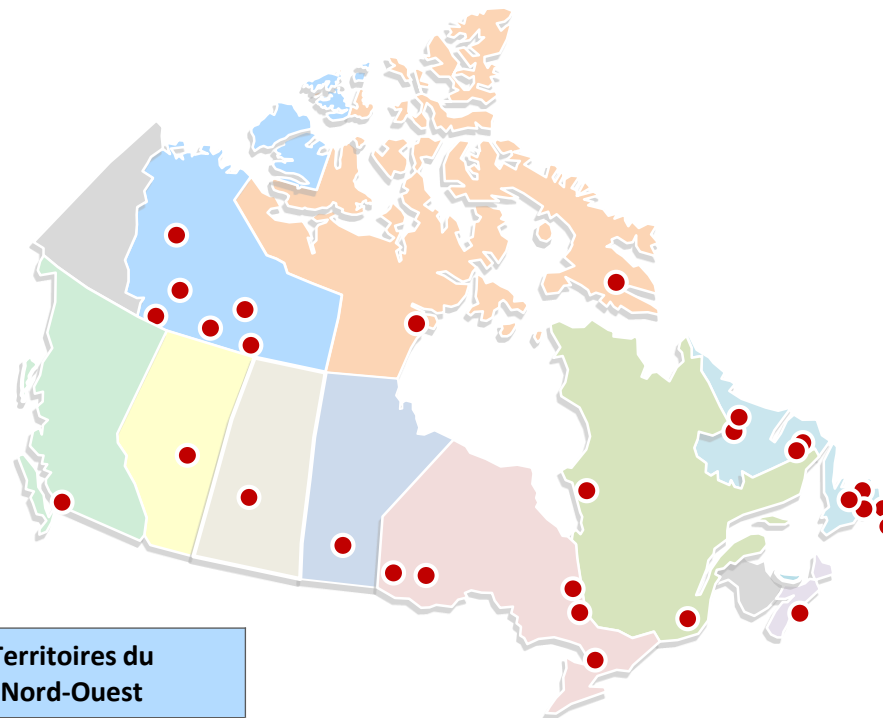

# Réseaux actuels de surveillance des eaux usées à l'échelle fédérale et provinciale

Couvre ≈60 % de la population sur l'ensemble des réseaux

## ● Gouvernement Fédéral

- Couvre ≈25 % de la population canadienne
- 65 sites
- Fédéral / territorial
- Agence de la santé publique du Canada / Statistique Canada

## Territoires du Nord-Ouest

- Couvre 50 % de la population
- 7 sites (6 villes/villages)
- Territorial / fédéral
- Gouvernement des T.N.-O.

## Terre-Neuve-et-Labrador

- Couvre 46 % de la population
- 17 sites (14 villes / villages)
- Provincial / fédéral
- Gouvernement de T.-N.-L. / Eastern Health