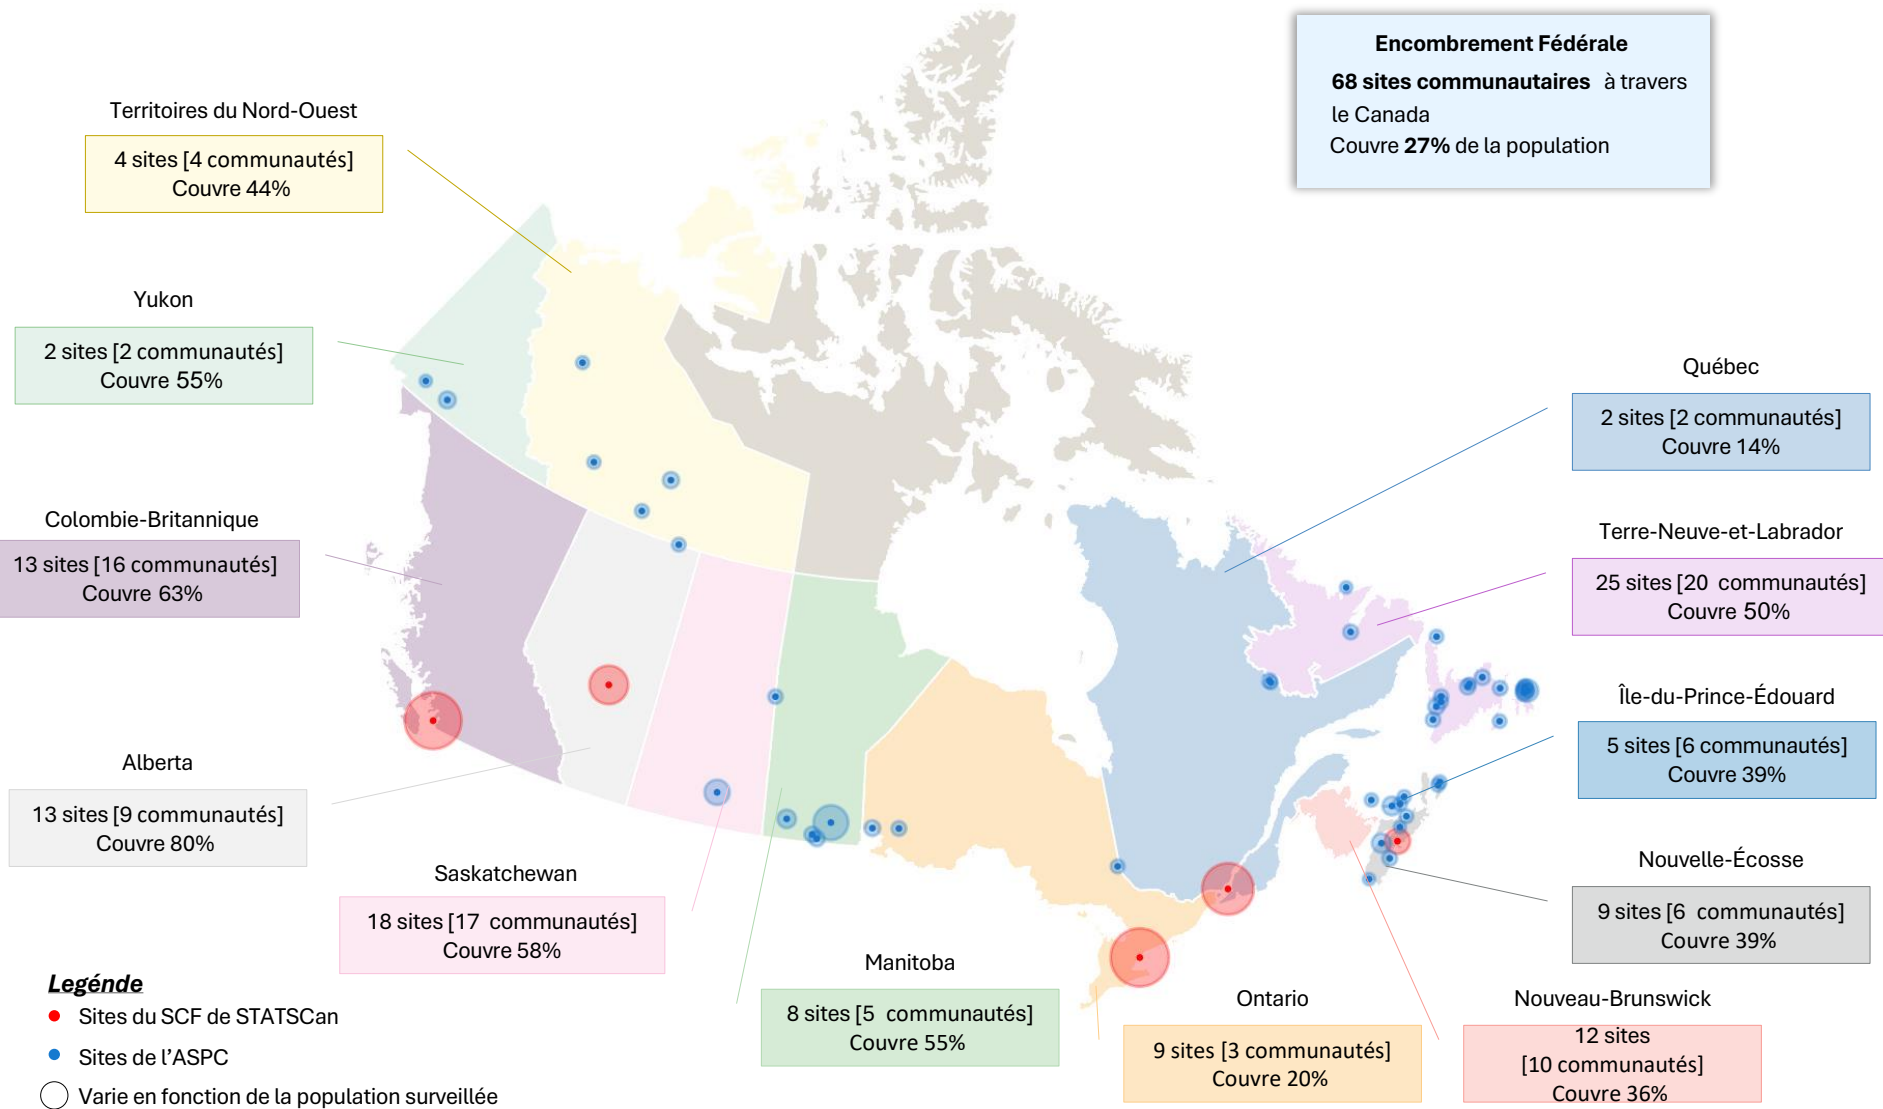

Réseaux actuels de surveillance des eaux usées à l'échelle fédérale et provinciale

Couvre **≈41%** de la population raccordée au réseau d'égouts au Canada

Encombrement Fédérale
68 sites communautaires à travers le Canada
Couvre **27%** de la population

Legende

- Sites du SCF de STATSCan
- Sites de l'ASPC
- Varie en fonction de la population surveillée